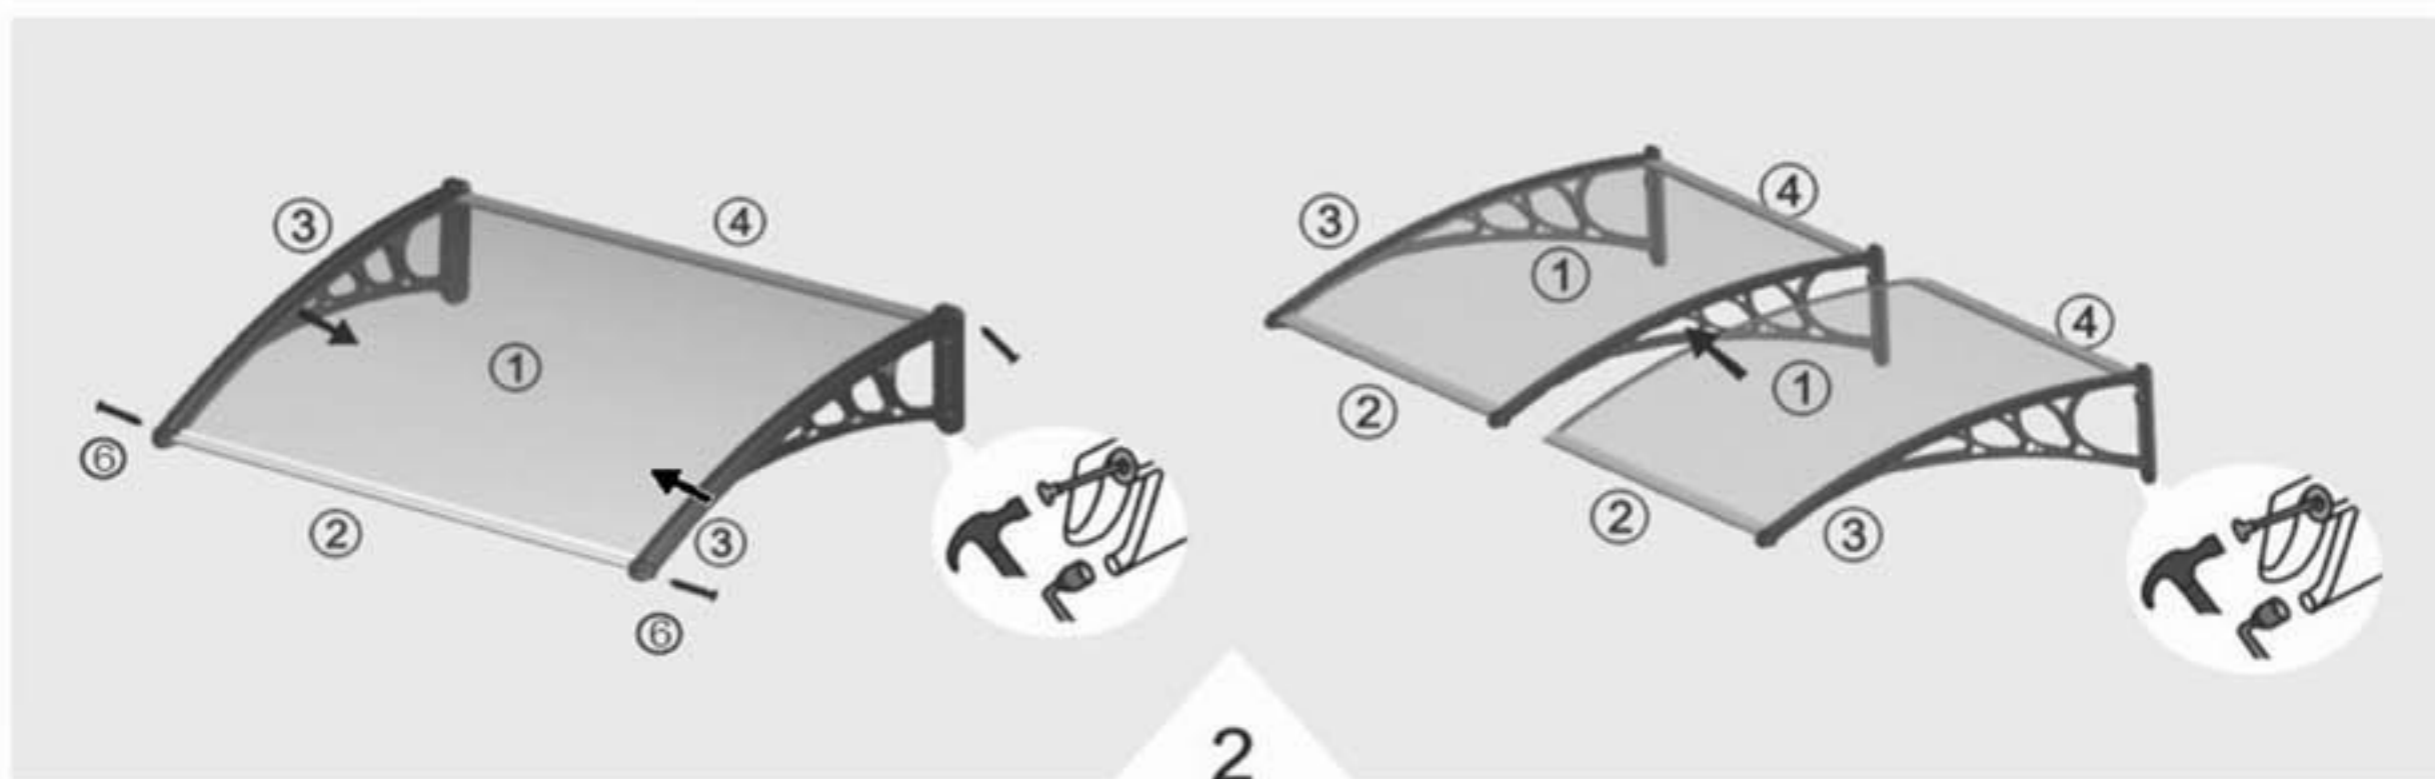

## Инструкция по сборке

Гаечный ключ

Молоток

Электродрель

## Комплектация

	Изображение	Кол-во	Описание
1		1	Панель
2		1	Передний алюминиевый профиль
3		2	Держатель
4		1	Задний алюминиевый профиль

	Изображение	Кол-во	Описание
5		4	Анкерный болт
6		4	Шуруп
7		4	Резиновый уплотнитель (зависит от модели)